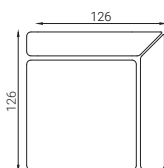

HOCKER

* V prípade potreby je možné upraviť rozmery každého modulu podľa požiadaviek zákazníka presne na mieru.

Technické informácie

MIERY

- Výška sedenia - 36cm
- Hĺbka sedenia - 61cm
- Výška chrbtovej opierky - 45cm
- Výška nožičiek - 3cm