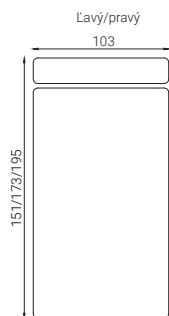

OTOMAN BEZ PODRÚČKY