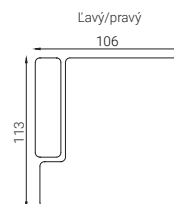

SEDACIA SÚPRAVA
Bergamo

Modulárna, moderná, vyrobená na mieru

Moduly

BEZPODRUČOVÉ

OTOMAN BEZ PODRÚČKY

UMB

TERMINÁL

ROH

HOCKER

* V prípade potreby je možné upraviť rozmery každého modulu podľa požiadaviek zákazníka presne na mieru.