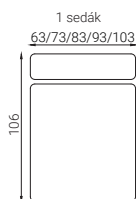

Moduly

BEZPODRUČOVÉ