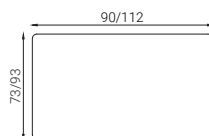

HOCKER

* V prípade potreby je možné upraviť rozmery každého modulu podľa požiadaviek zákazníka presne na mieru.

Technické informácie

MIERY

- Výška sedenia - 36cm
- Hĺbka sedenia - 61cm
- Výška chrbtovej opierky - 45cm
- Výška nožičiek - 3cm