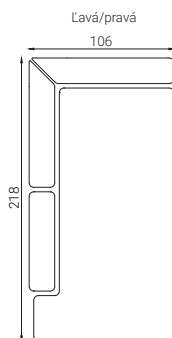

SEDACIA SÚPRAVA
Bergamo

Modulárna, moderná, vyrobená na mieru

Moduly

BEZPODRUČOVÉ

OTOMAN BEZ PODRÚČKY

UMB

TERMINÁL

ROH

HOCKER

* V prípade potreby je možné upraviť rozmery každého modulu podľa požiadaviek zákazníka presne na mieru.