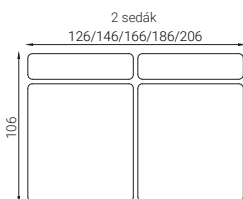

Moduly

BEZPODRUČOVÉ