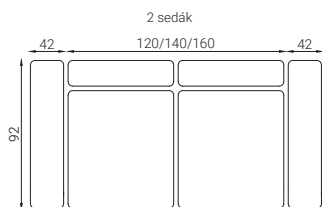

DVOJPODRUČOVÉ

PODRÚČKA

HOCKER