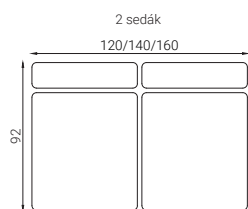

Moduly

BEZPODRUČOVÉ