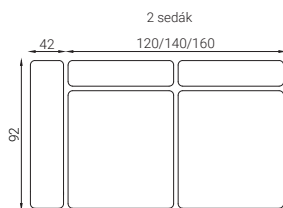

JEDNOPODRUČOVÉ