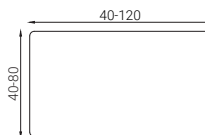

HOCKER

* V prípade potreby je možné upraviť rozmery každého modulu podľa požiadaviek zákazníka presne na mieru.