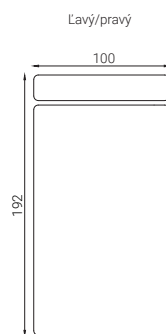

* V prípade potreby je možné upraviť rozmery každého modulu podľa požiadaviek zákazníka presne na mieru.

OTOMAN S PODRÚČKOU

OTOMAN BEZ PODRÚČKY

** V prípade potreby je možné upraviť rozmery každého modulu podľa požiadaviek zákazníka presne na mieru.*

Funkcie

POLOHOVATEĽNÁ LAKŤOVÁ OPIERKA - až 6 rôznych polôh pre a lepšiu ergonómiu sedenia.

PRÍDAVNÁ CHRBTOVÁ OPIERKA NA OTOMAN - možnosť zvýšiť bok otomanu a vytvoriť tak priestor pre pohodlné sedenie.

Technické informácie

MIERY

Výška sedenia - 41cm, 44cm podľa výšky nožičiek.

Hĺbka sedenia - 60cm

Výška chrbtovej opierky - 40cm

Výška nožičiek - 12cm, 15cm

MATERIÁL

Kostra - masívne bukové drevo, smrekové drevo, preglejka, DTD.