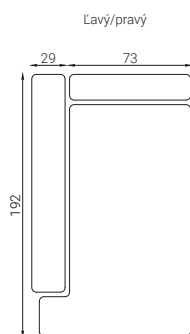

* V prípade potreby je možné upraviť rozmery každého modulu podľa požiadaviek zákazníka presne na mieru.

OTOMAN S PODRÚČKOU

OTOMAN BEZ PODRÚČKY

** V prípade potreby je možné upraviť rozmery každého modulu podľa požiadaviek zákazníka presne na mieru.*

Funkcie

POLOHOVATEĽNÁ LAKŤOVÁ OPIERKA - až 6 rôznych polôh pre a lepšiu ergonómiu sedenia.

PRÍDAVNÁ CHRBTOVÁ OPIERKA NA OTOMAN - možnosť zvýšiť bok otomanu a vytvoriť tak priestor pre pohodlné sedenie.

Technické informácie

MIERY

Výška sedenia - 41cm, 44cm podľa výšky nožičiek.

Hĺbka sedenia - 60cm

Výška chrbtovej opierky - 40cm

Výška nožičiek - 12cm, 15cm

MATERIÁL

Kostra - masívne bukové drevo, smrekové drevo, preglejka, DTD.