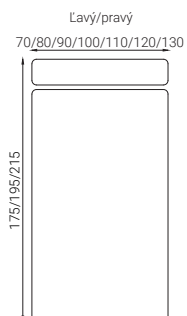

OTOMAN BEZ PODRÚČKY