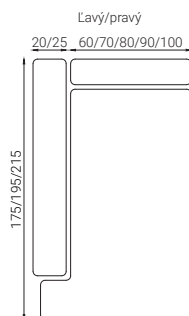

HOCKER

* V prípade potreby je možné upraviť rozmery každého modulu podľa požiadaviek zákazníka presne na mieru.

OTOMAN S PODRÚČKOU**OTOMAN BEZ PODRÚČKY****UMB****TERMINÁL**

** V prípade potreby je možné upraviť rozmery každého modulu podľa požiadaviek zákazníka presne na mieru.*

Technické informácie

MIERY

Výška sedenia - 46cm

Hĺbka sedenia - 62cm

Výška chrbtovej opierky - 34cm

Výška nožičiek - 3cm

MATERIÁL

Kostra - masívne bukové drevo, smrekové drevo, preglejka, DTD.

Sedacia súprava v tvare U - stredový modul bez podrúčok v kombinácii s otomanom, UMB alebo rohom a jednopodručovým modulom z každej strany.

Sedaciu súpravu vyrobíme na mieru podľa vašich požiadaviek.