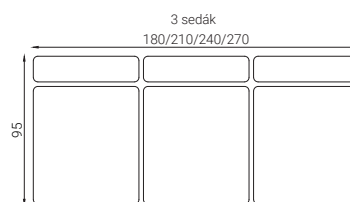

Moduly

BEZPODRUČOVÉ