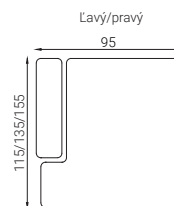

HOCKER

* V prípade potreby je možné upraviť rozmery každého modulu podľa požiadaviek zákazníka presne na mieru.

OTOMAN S PODRÚČKOU**OTOMAN BEZ PODRÚČKY****UMB****TERMINÁL**

** V prípade potreby je možné upraviť rozmery každého modulu podľa požiadaviek zákazníka presne na mieru.*

Technické informácie

MIERY

Výška sedenia - 46cm

Hĺbka sedenia - 62cm

Výška chrbtovej opierky - 34cm

Výška nožičiek - 3cm

MATERIÁL

Kostra - masívne bukové drevo, smrekové drevo, preglejka, DTD.

Sedacia súprava v tvare U - stredový modul bez podrúčok v kombinácii s otomanom, UMB alebo rohom a jednopodručovým modulom z každej strany.

Sedaciu súpravu vyrobíme na mieru podľa vašich požiadaviek.