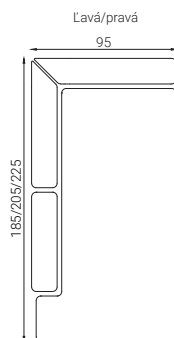

HOCKER

* V prípade potreby je možné upraviť rozmery každého modulu podľa požiadaviek zákazníka presne na mieru.

OTOMAN S PODRÚČKOU**OTOMAN BEZ PODRÚČKY****UMB****TERMINÁL**

** V prípade potreby je možné upraviť rozmery každého modulu podľa požiadaviek zákazníka presne na mieru.*

Technické informácie

MIERY

Výška sedenia - 46cm

Hĺbka sedenia - 62cm

Výška chrbtovej opierky - 34cm

Výška nožičiek - 3cm

MATERIÁL

Kostra - masívne bukové drevo, smrekové drevo, preglejka, DTD.

Sedacia súprava v tvare U - stredový modul bez podrúčok v kombinácii s otomanom, UMB alebo rohom a jednopodručovým modulom z každej strany.

Sedaciu súpravu vyrobíme na mieru podľa vašich požiadaviek.