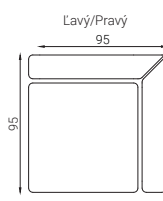

HOCKER

* V prípade potreby je možné upraviť rozmery každého modulu podľa požiadaviek zákazníka presne na mieru.

OTOMAN S PODRÚČKOU**OTOMAN BEZ PODRÚČKY****UMB****TERMINÁL**

** V prípade potreby je možné upraviť rozmery každého modulu podľa požiadaviek zákazníka presne na mieru.*

Technické informácie

MIERY

Výška sedenia - 46cm

Hĺbka sedenia - 62cm

Výška chrbtovej opierky - 34cm

Výška nožičiek - 3cm

MATERIÁL

Kostra - masívne bukové drevo, smrekové drevo, preglejka, DTD.

Sedacia súprava v tvare U - stredový modul bez podrúčok v kombinácii s otomanom, UMB alebo rohom a jednopodručovým modulom z každej strany.

Sedaciu súpravu vyrobíme na mieru podľa vašich požiadaviek.