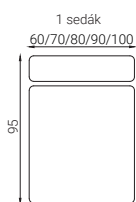

Moduly

BEZPODRUČOVÉ