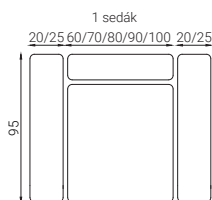

DVOJPODRUČOVÉ