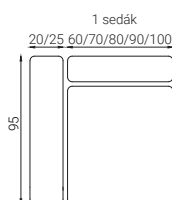

JEDNOPODRUČOVÉ