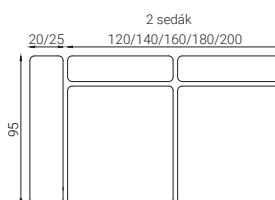

JEDNOPODRUČOVÉ