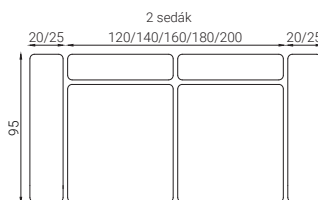

DVOJPODRUČOVÉ