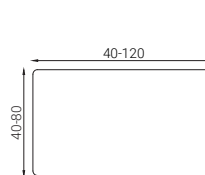

HOCKER

* V prípade potreby je možné upraviť rozmery každého modulu podľa požiadaviek zákazníka presne na mieru.