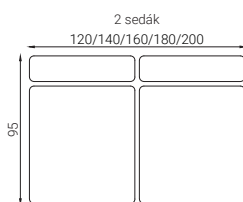

Moduly

BEZPODRUČOVÉ