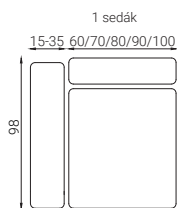

JEDNOPODRUČOVÉ