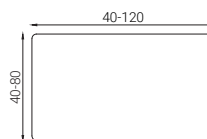

HOCKER

* V prípade potreby je možné upraviť rozmery každého modulu podľa požiadaviek zákazníka presne na mieru.