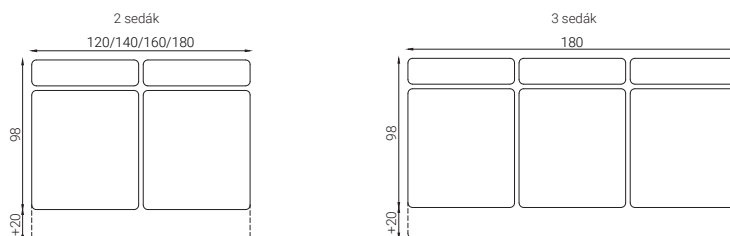

Funkcie

VÝSUV - možnosť vysunúť sedák o 20cm a zväčšiť tak hĺbku sedenia, v rohovej konfigurácii je vhodný aj pre príležitostné spanie ako jednolôžko.