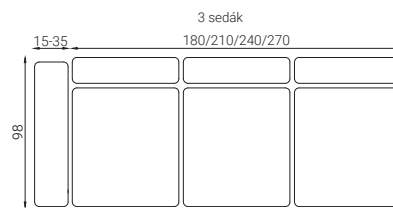

JEDNOPODRUČOVÉ