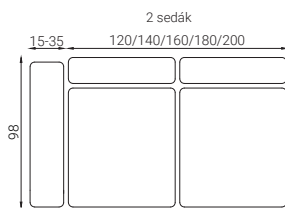

JEDNOPODRUČOVÉ