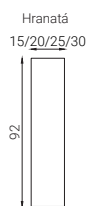

SEDACIA SÚPRAVA
Memphis Classic

Modulárna, funkčná, vyrobená na mieru

Moduly

BEZPODRUČOVÉ

JEDNOPODRUČOVÉ

DVOJPODRUČOVÉ

PODRÚČKY

ROH

HOCKER

* V prípade potreby je možné upraviť rozmery každého modulu podľa požiadaviek zákazníka presne na mieru.