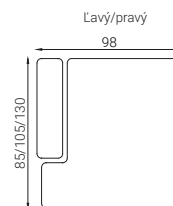

HOCKER

* V prípade potreby je možné upraviť rozmery každého modulu podľa požiadaviek zákazníka presne na mieru.

OTOMAN S PODRÚČKOU

OTOMAN BEZ PODRÚČKY

UMB

TERMINÁL

* V prípade potreby je možné upraviť rozmery každého modulu podľa požiadaviek zákazníka presne na mieru.

ÚLOŽNÝ PRIESTOR - možnosť otváracieho otomanu alebo umb.

POLOHOVATELNÉ ZÁHLAVNÍKY - až 6 možných polôh pre pohodlné sedenie.

Technické informácie

MIERY

- Výška sedenia - 42cm, 45cm, 47cm podľa výšky nožičiek.
- Hĺbka sedenia - 55cm
- Výška chrbtovej opierky - 33cm až 48 cm podľa polohovateľného záhlavníku.
- Výška nožičiek - 7cm, 10cm, 12cm