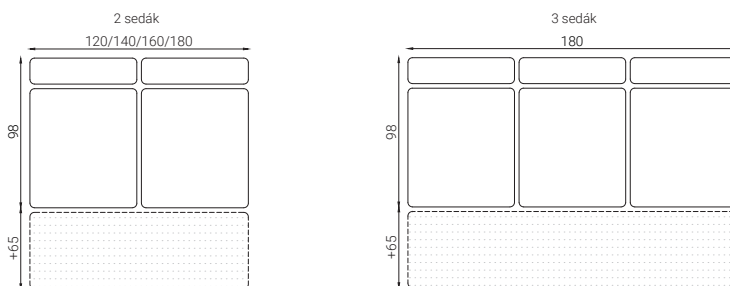

HOCKER

* V prípade potreby je možné upraviť rozmery každého modulu podľa požiadaviek zákazníka presne na mieru.

OTOMAN S PODRÚČKOU

OTOMAN BEZ PODRÚČKY

UMB

TERMINÁL

* V prípade potreby je možné upraviť rozmery každého modulu podľa požiadaviek zákazníka presne na mieru.

ÚLOŽNÝ PRIESTOR - možnosť otváracieho otomanu alebo umb.

POLOHOVATELNÉ ZÁHLAVNÍKY - až 6 možných polôh pre pohodlné sedenie.

Technické informácie

MIERY

- Výška sedenia - 42cm, 45cm, 47cm podľa výšky nožičiek.
- Hĺbka sedenia - 55cm
- Výška chrbtovej opierky - 33cm až 48 cm podľa polohovateľného záhlavníku.
- Výška nožičiek - 7cm, 10cm, 12cm