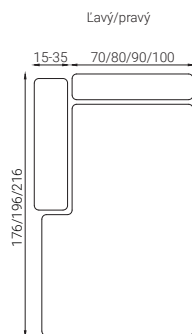

HOCKER

* V prípade potreby je možné upraviť rozmery každého modulu podľa požiadaviek zákazníka presne na mieru.

OTOMAN S PODRÚČKOU

OTOMAN BEZ PODRÚČKY

UMB

TERMINÁL

* V prípade potreby je možné upraviť rozmery každého modulu podľa požiadaviek zákazníka presne na mieru.

Funkcie

VÝSUV - možnosť vysunúť sedák o 20cm a zväčšiť tak hĺbku sedenia, v rohovej konfigurácii je vhodný aj pre príležitostné spanie ako jednolôžko.

ROZKLAD - možnosť rozložiť sedák, v rohovej konfigurácii je vhodný pre príležitostné spanie ako dvojlôžko.

ÚLOŽNÝ PRIESTOR - možnosť otváracieho otomanu alebo umb.

POLOHOVATELNÉ ZÁHLAVNÍKY - až 6 možných polôh pre pohodlné sedenie.

Technické informácie

MIERY

- Výška sedenia - 42cm, 45cm, 47cm podľa výšky nožičiek.
- Hĺbka sedenia - 55cm
- Výška chrbtovej opierky - 33cm až 48 cm podľa polohovateľného záhlavníku.
- Výška nožičiek - 7cm, 10cm, 12cm

- Samostatná pohovka - dvojpodručový modul
- Rohová sedacia súprava - jednopodručový modul v kombinácii s otomanom, UMB, alebo dva jednopodručové moduly spojené rohom.
- Sedacia súprava v tvare U - stredový modul bez podrúček v kombinácii s otomanom, UMB alebo rohom a jednopodručovým modulom z každej strany.