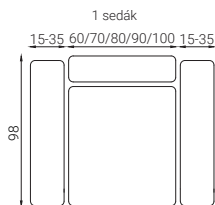

DVOJPODRUČOVÉ