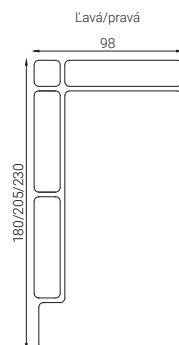

HOCKER

* V prípade potreby je možné upraviť rozmery každého modulu podľa požiadaviek zákazníka presne na mieru.

OTOMAN S PODRÚČKOU

OTOMAN BEZ PODRÚČKY

UMB

TERMINÁL

* V prípade potreby je možné upraviť rozmery každého modulu podľa požiadaviek zákazníka presne na mieru.

Funkcie

VÝSUV - možnosť vysunúť sedák o 20cm a zväčšiť tak hĺbku sedenia, v rohovej konfigurácii je vhodný aj pre príležitostné spanie ako jednolôžko.

ROZKLAD - možnosť rozložiť sedák, v rohovej konfigurácii je vhodný pre príležitostné spanie ako dvojlôžko.

ÚLOŽNÝ PRIESTOR - možnosť otváracieho otomanu alebo umb.

POLOHOVATELNÉ ZÁHLAVNÍKY - až 6 možných polôh pre pohodlné sedenie.

Technické informácie

MIERY

- Výška sedenia - 42cm, 45cm, 47cm podľa výšky nožičiek.
- Hĺbka sedenia - 55cm
- Výška chrbtovej opierky - 33cm až 48 cm podľa polohovateľného záhlavníku.
- Výška nožičiek - 7cm, 10cm, 12cm

- Samostatná pohovka - dvojpodručový modul
- Rohová sedacia súprava - jednopodručový modul v kombinácii s otomanom, UMB, alebo dva jednopodručové moduly spojené rohom.
- Sedacia súprava v tvare U - stredový modul bez podrúček v kombinácii s otomanom, UMB alebo rohom a jednopodručovým modulom z každej strany.