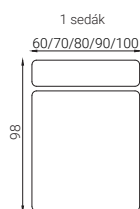

Moduly

BEZPODRUČOVÉ