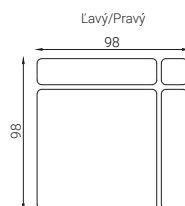

HOCKER

* V prípade potreby je možné upraviť rozmery každého modulu podľa požiadaviek zákazníka presne na mieru.

OTOMAN S PODRÚČKOU

OTOMAN BEZ PODRÚČKY

UMB

TERMINÁL

* V prípade potreby je možné upraviť rozmery každého modulu podľa požiadaviek zákazníka presne na mieru.

ÚLOŽNÝ PRIESTOR - možnosť otváracieho otomanu alebo umb.

POLOHOVATELNÉ ZÁHLAVNÍKY - až 6 možných polôh pre pohodlné sedenie.

Technické informácie

MIERY

- Výška sedenia - 42cm, 45cm, 47cm podľa výšky nožičiek.
- Hĺbka sedenia - 55cm
- Výška chrbtovej opierky - 33cm až 48 cm podľa polohovateľného záhlavníku.
- Výška nožičiek - 7cm, 10cm, 12cm

- Samostatná pohovka - dvojpodručový modul
- Rohová sedacia súprava - jednopodručový modul v kombinácii s otomanom, UMB, alebo dva jednopodručové moduly spojené rohom.
- Sedacia súprava v tvare U - stredový modul bez podrúček v kombinácii s otomanom, UMB alebo rohom a jednopodručovým modulom z každej strany.