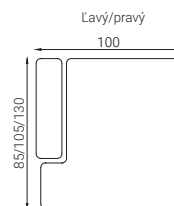

HOCKER

* V prípade potreby je možné upraviť rozmery každého modulu podľa požiadaviek zákazníka presne na mieru.

OTOMAN S PODRÚČKOU

OTOMAN BEZ PODRÚČKY

UMB

TERMINÁL

* V prípade potreby je možné upraviť rozmery každého modulu podľa požiadaviek zákazníka presne na mieru.

ÚLOŽNÝ PRIESTOR - možnosť otváracieho otomanu alebo umb.

POLOHOVATELNÉ ZÁHLAVNÍKY - až 6 možných polôh pre pohodlné sedenie.

Technické informácie

MIERY

- Výška sedenia - 42cm, 45cm, 47cm podľa výšky nožičiek.
- Hĺbka sedenia - 55cm
- Výška chrbtovej opierky - 33cm až 48 cm podľa polohovateľného záhlavníku.
- Výška nožičiek - 7cm, 10cm, 12cm