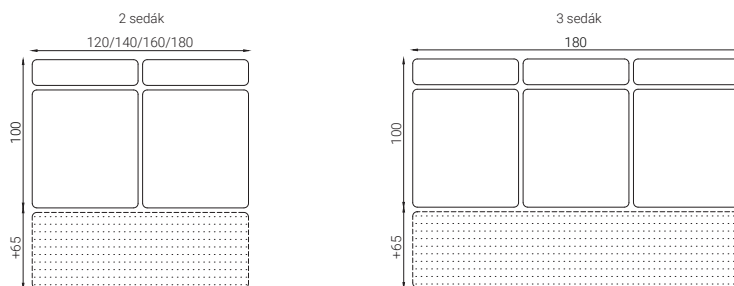

HOCKER

* V prípade potreby je možné upraviť rozmery každého modulu podľa požiadaviek zákazníka presne na mieru.

OTOMAN S PODRÚČKOU

OTOMAN BEZ PODRÚČKY

UMB

TERMINÁL

* V prípade potreby je možné upraviť rozmery každého modulu podľa požiadaviek zákazníka presne na mieru.

ÚLOŽNÝ PRIESTOR - možnosť otváracieho otomanu alebo umb.

POLOHOVATELNÉ ZÁHLAVNÍKY - až 6 možných polôh pre pohodlné sedenie.

Technické informácie

MIERY

- Výška sedenia - 42cm, 45cm, 47cm podľa výšky nožičiek.
- Hĺbka sedenia - 55cm
- Výška chrbtovej opierky - 33cm až 48 cm podľa polohovateľného záhlavníku.
- Výška nožičiek - 7cm, 10cm, 12cm