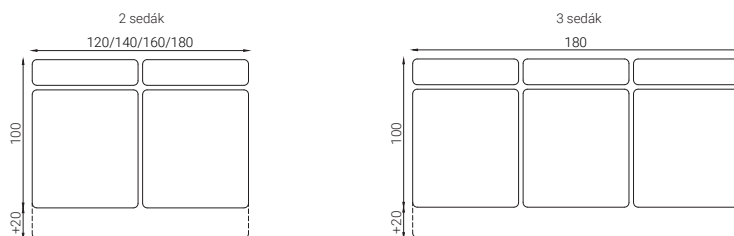

Funkcie

VÝSUV - možnosť vysunúť sedák o 20cm a zväčšiť tak hĺbku sedenia, v rohovej konfigurácii je vhodný aj pre príležitostné spanie ako jednolôžko.