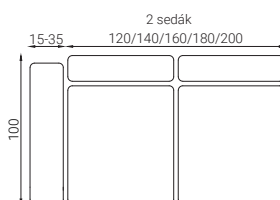

JEDNOPODRUČOVÉ