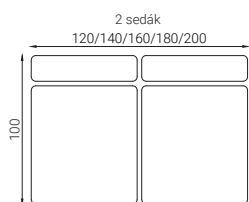

Moduly

BEZPODRUČOVÉ