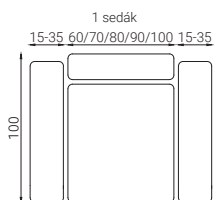

DVOJPODRUČOVÉ