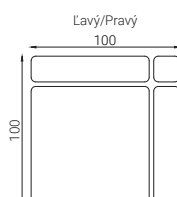

HOCKER

* V prípade potreby je možné upraviť rozmery každého modulu podľa požiadaviek zákazníka presne na mieru.

OTOMAN S PODRÚČKOU

OTOMAN BEZ PODRÚČKY

UMB

TERMINÁL

* V prípade potreby je možné upraviť rozmery každého modulu podľa požiadaviek zákazníka presne na mieru.

Funkcie

VÝSUV - možnosť vysunúť sedák o 20cm a zväčšiť tak hĺbku sedenia, v rohovej konfigurácii je vhodný aj pre príležitostné spanie ako jednolôžko.

ROZKLAD - možnosť rozložiť sedák, v rohovej konfigurácii je vhodný pre príležitostné spanie ako dvojlôžko.

ÚLOŽNÝ PRIESTOR - možnosť otváracieho otomanu alebo umb.

POLOHOVATELNÉ ZÁHLAVNÍKY - až 6 možných polôh pre pohodlné sedenie.

Technické informácie

MIERY

- Výška sedenia - 42cm, 45cm, 47cm podľa výšky nožičiek.
- Hĺbka sedenia - 55cm
- Výška chrbtovej opierky - 33cm až 48 cm podľa polohovateľného záhlavníku.
- Výška nožičiek - 7cm, 10cm, 12cm

- Samostatná pohovka - dvojpodručový modul
- Rohová sedacia súprava - jednopodručový modul v kombinácii s otomanom, UMB, alebo dva jednopodručové moduly spojené rohom.
- Sedacia súprava v tvare U - stredový modul bez podrúčok v kombinácii s otomanom, UMB alebo rohom a jednopodručovým modulom z každej strany.