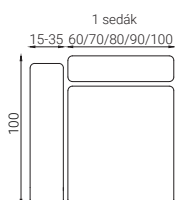

JEDNOPODRUČOVÉ