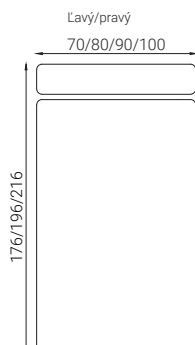

HOCKER

* V prípade potreby je možné upraviť rozmery každého modulu podľa požiadaviek zákazníka presne na mieru.

OTOMAN S PODRÚČKOU

OTOMAN BEZ PODRÚČKY

UMB

TERMINÁL

* V prípade potreby je možné upraviť rozmery každého modulu podľa požiadaviek zákazníka presne na mieru.

ÚLOŽNÝ PRIESTOR - možnosť otváracieho otomanu alebo umb.

POLOHOVATELNÉ ZÁHLAVNÍKY - až 6 možných polôh pre pohodlné sedenie.

Technické informácie

MIERY

- Výška sedenia - 42cm, 45cm, 47cm podľa výšky nožičiek.
- Hĺbka sedenia - 55cm
- Výška chrbtovej opierky - 33cm až 48 cm podľa polohovateľného záhlavníku.
- Výška nožičiek - 7cm, 10cm, 12cm