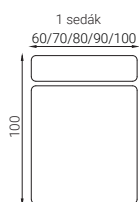

Moduly

BEZPODRUČOVÉ