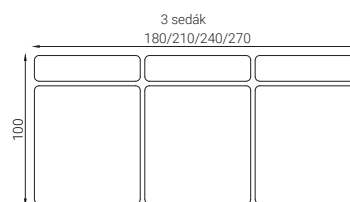

SEDACIA SÚPRAVA
Memphis Comfort

Modulárna, funkčná, vyrobená na mieru

Moduly

BEZPODRUČOVÉ

JEDNOPODRUČOVÉ

DVOJPODRUČOVÉ

PODRÚČKY

ROH

ÚLOŽNÝ PRIESTOR - možnosť otváracieho otomanu alebo umb.

POLOHOVATELNÉ ZÁHLAVNÍKY - až 6 možných polôh pre pohodlné sedenie.

Technické informácie

MIERY

- Výška sedenia - 42cm, 45cm, 47cm podľa výšky nožičiek.
- Hĺbka sedenia - 55cm
- Výška chrbtovej opierky - 33cm až 48 cm podľa polohovateľného záhlavníku.
- Výška nožičiek - 7cm, 10cm, 12cm