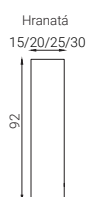

SEDACIA SÚPRAVA
Memphis Comfort

Modulárna, funkčná, vyrobená na mieru

Moduly

BEZPODRUČOVÉ

JEDNOPODRUČOVÉ

DVOJPODRUČOVÉ

PODRÚČKY

ROH

HOCKER

* V prípade potreby je možné upraviť rozmery každého modulu podľa požiadaviek zákazníka presne na mieru.