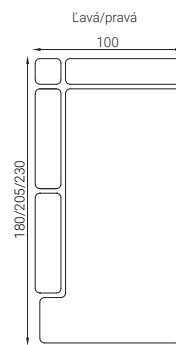

HOCKER

* V prípade potreby je možné upraviť rozmery každého modulu podľa požiadaviek zákazníka presne na mieru.

OTOMAN S PODRÚČKOU

OTOMAN BEZ PODRÚČKY

UMB

TERMINÁL

* V prípade potreby je možné upraviť rozmery každého modulu podľa požiadaviek zákazníka presne na mieru.

ÚLOŽNÝ PRIESTOR - možnosť otváracieho otomanu alebo umb.

POLOHOVATELNÉ ZÁHLAVNÍKY - až 6 možných polôh pre pohodlné sedenie.

Technické informácie

MIERY

- Výška sedenia - 42cm, 45cm, 47cm podľa výšky nožičiek.
- Hĺbka sedenia - 55cm
- Výška chrbtovej opierky - 33cm až 48 cm podľa polohovateľného záhlavníku.
- Výška nožičiek - 7cm, 10cm, 12cm

- Samostatná pohovka - dvojpodručový modul
- Rohová sedacia súprava - jednopodručový modul v kombinácii s otomanom, UMB, alebo dva jednopodručové moduly spojené rohom.
- Sedacia súprava v tvare U - stredový modul bez podrúčok v kombinácii s otomanom, UMB alebo rohom a jednopodručovým modulom z každej strany.