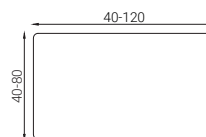

HOCKER

* V prípade potreby je možné upraviť rozmery každého modulu podľa požiadaviek zákazníka presne na mieru.