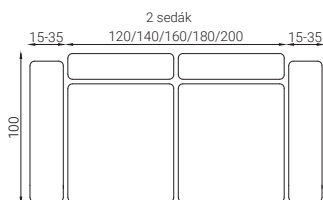

DVOJPODRUČOVÉ