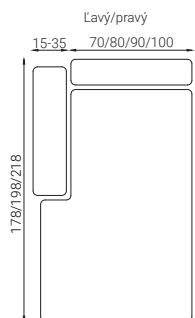

HOCKER

* V prípade potreby je možné upraviť rozmery každého modulu podľa požiadaviek zákazníka presne na mieru.

OTOMAN S PODRÚČKOU

OTOMAN BEZ PODRÚČKY

UMB

TERMINÁL

* V prípade potreby je možné upraviť rozmery každého modulu podľa požiadaviek zákazníka presne na mieru.

ÚLOŽNÝ PRIESTOR - možnosť otváracieho otomanu alebo umb.

POLOHOVATELNÉ ZÁHLAVNÍKY - až 6 možných polôh pre pohodlné sedenie.

Technické informácie

MIERY

- Výška sedenia - 42cm, 45cm, 47cm podľa výšky nožičiek.
- Hĺbka sedenia - 55cm
- Výška chrbtovej opierky - 33cm až 48 cm podľa polohovateľného záhlavníku.
- Výška nožičiek - 7cm, 10cm, 12cm

- Samostatná pohovka - dvojpodručový modul
- Rohová sedacia súprava - jednopodručový modul v kombinácii s otomanom, UMB, alebo dva jednopodručové moduly spojené rohom.
- Sedacia súprava v tvare U - stredový modul bez podrúčok v kombinácii s otomanom, UMB alebo rohom a jednopodručovým modulom z každej strany.