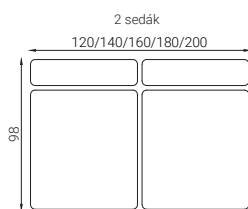

Moduly

BEZPODRUČOVÉ