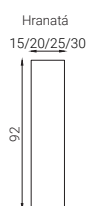

SEDACIA SÚPRAVA
Memphis Light

Modulárna, elegantná, vyrobená na mieru

Moduly

BEZPODRUČOVÉ

JEDNOPODRUČOVÉ

DVOJPODRUČOVÉ

PODRÚČKY

ROH

HOCKER

* V prípade potreby je možné upraviť rozmery každého modulu podľa požiadaviek zákazníka presne na mieru.