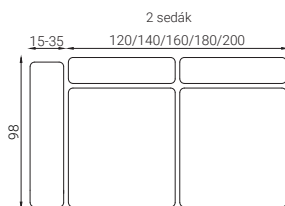

JEDNOPODRUČOVÉ