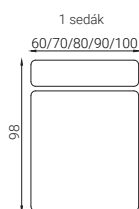

Moduly

BEZPODRUČOVÉ