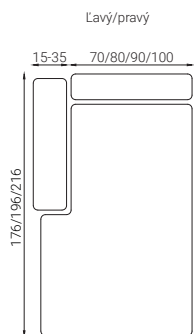

HOCKER

\* V prípade potreby je možné upraviť rozmery každého modulu podľa požiadaviek zákazníka presne na mieru.

**OTOMAN S PODRÚČKOU****OTOMAN BEZ PODRÚČKY****UMB****TERMINÁL**

*\* V prípade potreby je možné upraviť rozmery každého modulu podľa požiadaviek zákazníka presne na mieru.*

### MIERY

Výška sedenia - 40cm

Hĺbka sedenia - 55cm

Výška chrbtovej opierky - 33cm až 48 cm podľa polohovateľného záhlavníku.

Výška nožičiek - 15cm

### KONFIGURÁCIE

Samostatná pohovka - dvojpodručový modul

Rohová sedacia súprava - jednopodručový modul v kombinácii s otomanom, UMB, alebo dva jednopodručové moduly spojené rohom.

Sedacia súprava v tvare U - stredový modul bez podrúček v kombinácii s otomanom, UMB alebo rohom a jednopodručovým modulom z každej strany.