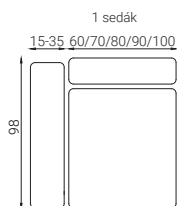

JEDNOPODRUČOVÉ