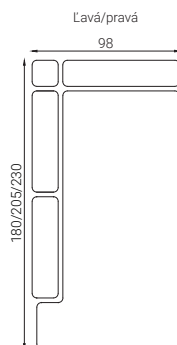

HOCKER

\* V prípade potreby je možné upraviť rozmery každého modulu podľa požiadaviek zákazníka presne na mieru.

**OTOMAN S PODRÚČKOU****OTOMAN BEZ PODRÚČKY****UMB****TERMINÁL**

*\* V prípade potreby je možné upraviť rozmery každého modulu podľa požiadaviek zákazníka presne na mieru.*

### MIERY

Výška sedenia - 40cm

Hĺbka sedenia - 55cm

Výška chrbtovej opierky - 33cm až 48 cm podľa polohovateľného záhlavníku.

Výška nožičiek - 15cm

### KONFIGURÁCIE

Samostatná pohovka - dvojpodručový modul

Rohová sedacia súprava - jednopodručový modul v kombinácii s otomanom, UMB, alebo dva jednopodručové moduly spojené rohom.

Sedacia súprava v tvare U - stredový modul bez podrúček v kombinácii s otomanom, UMB alebo rohom a jednopodručovým modulom z každej strany.