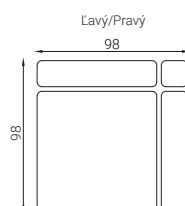

HOCKER

\* V prípade potreby je možné upraviť rozmery každého modulu podľa požiadaviek zákazníka presne na mieru.

**OTOMAN S PODRÚČKOU****OTOMAN BEZ PODRÚČKY****UMB****TERMINÁL**

*\* V prípade potreby je možné upraviť rozmery každého modulu podľa požiadaviek zákazníka presne na mieru.*

### MIERY

Výška sedenia - 40cm

Hĺbka sedenia - 55cm

Výška chrbtovej opierky - 33cm až 48 cm podľa polohovateľného záhlavníku.

Výška nožičiek - 15cm

### KONFIGURÁCIE

Samostatná pohovka - dvojpodručový modul

Rohová sedacia súprava - jednopodručový modul v kombinácii s otomanom, UMB, alebo dva jednopodručové moduly spojené rohom.

Sedacia súprava v tvare U - stredový modul bez podrúček v kombinácii s otomanom, UMB alebo rohom a jednopodručovým modulom z každej strany.