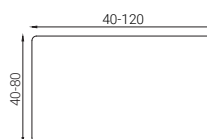

HOCKER

* V prípade potreby je možné upraviť rozmery každého modulu podľa požiadaviek zákazníka presne na mieru.