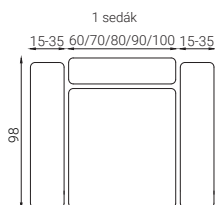

DVOJPODRUČOVÉ