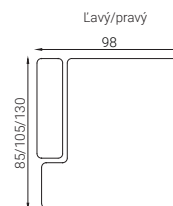

TERMINÁL

* V prípade potreby je možné upraviť rozmery každého modulu podľa požiadaviek zákazníka presne na mieru.

Funkcie

POLOHOVATELNÉ ZÁHLAVNÍKY - až 6 možných polôh pre pohodlné sedenie.

Technické informácie

MIERY

Výška sedenia - 40cm

Hĺbka sedenia - 55cm

Výška chrbtovej opierky - 33cm až 48 cm podľa polohovateľného záhlavníku.

Výška nožičiek - 15cm

MATERIÁL

Kostra - masívne bukové drevo, smrekové drevo, preglejka, DTD.

Výplň - PUR pena v dvoch možných hustotách podľa komfortu sedenia.

Pofah - látka / koža

Nožičky - kov

KONFIGURÁCIE

Samostatná pohovka - dvojpodručový modul

Rohová sedacia súprava - jednopodručový modul v kombinácii s otomanom, UMB, alebo dva jednopodručové moduly spojené rohom.

Sedacia súprava v tvare U - stredový modul bez podrúček v kombinácii s otomanom, UMB alebo rohom a jednopodručovým modulom z každej strany.

Sedaciu súpravu vyrobíme na mieru podľa vašich požiadaviek.