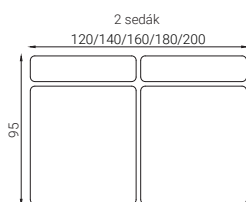

Moduly

BEZPODRUČOVÉ