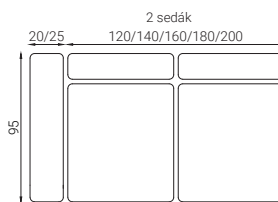

JEDNOPODRUČOVÉ