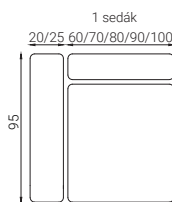

JEDNOPODRUČOVÉ