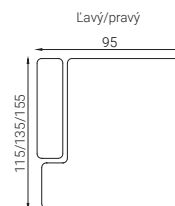

OTOMAN S PODRÚČKOU

OTOMAN BEZ PODRÚČKY

UMB

TERMINÁL

* V prípade potreby je možné upraviť rozmery každého modulu podľa požiadaviek zákazníka presne na mieru.

Funkcie

VÝSUV - možnosť vysunúť sedák o 20cm a zväčšiť tak hĺbku sedenia, v rohovej konfigurácii je vhodný aj pre príležitostné spanie ako jednolôžko.

Technické informácie

MIERY

Výška sedenia - 35cm, 40cm, 43cm, 45cm, 48cm podľa výšky nožičiek.

Hĺbka sedenia - 62cm

Výška chrbtovej opierky - 33cm

Výška nožičiek - 3cm, 7cm, 10cm, 12cm, 15cm

MATERIÁL

Kostra - masívne bukové drevo, smrekové drevo, preglejka, DTD.

Výplň - PUR pena v dvoch možných hustotách podľa komfortu sedenia.

Pofah - látka / koža

Nožičky - drevo / kov / plastové klzáky

KONFIGURÁCIE

Samostatná pohovka - dvojpodručový modul

Rohová sedacia súprava - jednopodručový modul v kombinácii s otomanom, UMB, alebo dva jednopodručové moduly spojené rohom

Sedacia súprava v tvare U - stredový modul bez podrúčok v kombinácii s otomanom, UMB alebo rohom a jednopodručovým

modulom z každej strany.

Sedaciu súpravu vyrobíme na mieru podľa vašich požiadaviek.