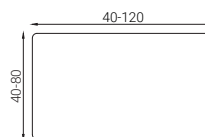

HOCKER

* V prípade potreby je možné upraviť rozmery každého modulu podľa požiadaviek zákazníka presne na mieru.