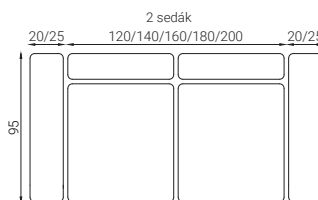

DVOJPODRUČOVÉ