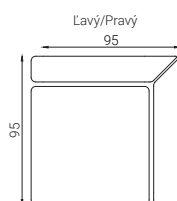

PODRŮČKA

ROH