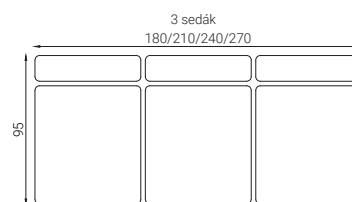

Moduly

BEZPODRUČOVÉ