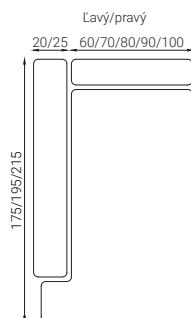

OTOMAN S PODRÚČKOU