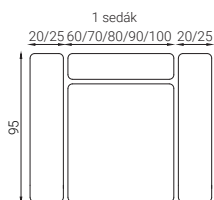

DVOJPODRUČOVÉ