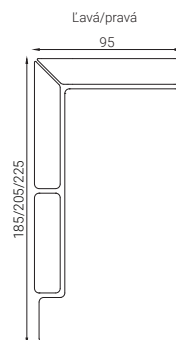

OTOMAN S PODRÚČKOU

OTOMAN BEZ PODRÚČKY

UMB

TERMINÁL

* V prípade potreby je možné upraviť rozmery každého modulu podľa požiadaviek zákazníka presne na mieru.

Funkcie

VÝSUV - možnosť vysunúť sedák o 20cm a zväčšiť tak hĺbku sedenia, v rohovej konfigurácii je vhodný aj pre príležitostné spanie ako jednolôžko.

Technické informácie

MIERY

Výška sedenia - 35cm, 40cm, 43cm, 45cm, 48cm podľa výšky nožičiek.

Hĺbka sedenia - 62cm

Výška chrbtovej opierky - 33cm

Výška nožičiek - 3cm, 7cm, 10cm, 12cm, 15cm

MATERIÁL

Kostra - masívne bukové drevo, smrekové drevo, preglejka, DTD.

Výplň - PUR pena v dvoch možných hustotách podľa komfortu sedenia.

Pofah - látka / koža

Nožičky - drevo / kov / plastové klzáky

KONFIGURÁCIE

Samostatná pohovka - dvojpodručový modul

Rohová sedacia súprava - jednopodručový modul v kombinácii s otomanom, UMB, alebo dva jednopodručové moduly spojené rohom

Sedacia súprava v tvare U - stredový modul bez podrúčok v kombinácii s otomanom, UMB alebo rohom a jednopodručovým

modulom z každej strany.

Sedaciu súpravu vyrobíme na mieru podľa vašich požiadaviek.