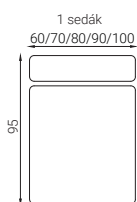

Moduly

BEZPODRUČOVÉ