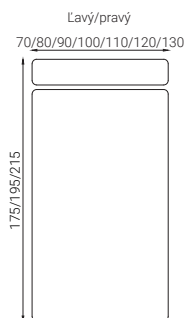

OTOMAN BEZ PODRÚČKY