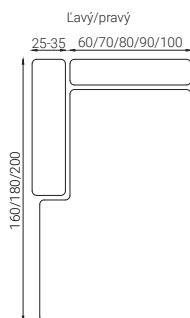

OTOMAN S PODRÚČKOU