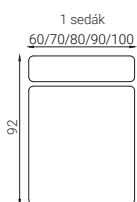

SEDACIA SÚPRAVA
Ravena

Modulárna, funkčná, vyrobená na mieru

Moduly

BEZPODRUČOVÉ

JEDNOPODRUČOVÉ

DVOJPODRUČOVÉ

PODRÚČKY

ROH

HOCKER

* V prípade potreby je možné upraviť rozmery každého modulu podľa požiadaviek zákazníka presne na mieru.