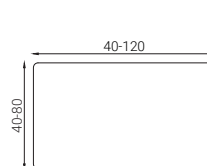

HOCKER

* V prípade potreby je možné upraviť rozmery každého modulu podľa požiadaviek zákazníka presne na mieru.