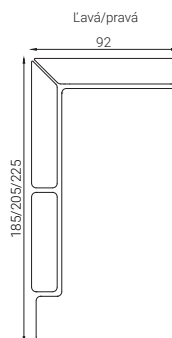

OTOMAN S PODRÚČKOU

OTOMAN BEZ PODRÚČKY

UMB

TERMINÁL

* V prípade potreby je možné upraviť rozmery každého modulu podľa požiadaviek zákazníka presne na mieru.

Funkcie

ROZKLAD - možnosť rozložiť sedák, v rohovej konfigurácii je vhodný pre príležitostné spanie ako dvoj lôžko.

ÚLOŽNÝ PRIESTOR - možnosť otváracieho otomanu alebo umb.

Technické informácie

MIERY

Výška sedenia - 37cm, 40cm, 42cm, 45cm podľa výšky nožičiek.

Hĺbka sedenia - 61cm

Výška chrbtovej opierky - 42cm

Výška nožičiek - 7cm, 10cm, 12cm, 15cm

MATERIÁL

Kostra - masívne bukové drevo, smrekové drevo, pleglejka, DTD.

Výplň - PUR pena v dvoch možných hustotách podľa komfortu sedenia.

Poťah - látka / koža

Nožičky - drevo / kov

KONFIGURÁCIE

Samostatná pohovka - dvojpodručový modul

Rohová sedacia súprava - jednopodručový modul v kombinácii s otomanom, UMB, alebo dva jednopodručové moduly spojené rohom.

Sedacia súprava v tvare U - stredový modul bez podrúčok v kombinácii s otomanom, UMB alebo rohom a jednopodručovým modulom z každej strany.

Sedaciu súpravu vyrobíme na mieru podľa vašich požiadaviek.