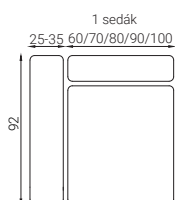

JEDNOPODRUČOVÉ