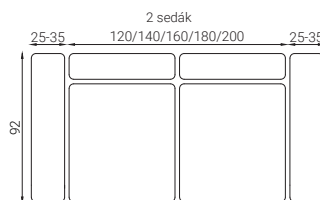

DVOJPODRUČOVÉ