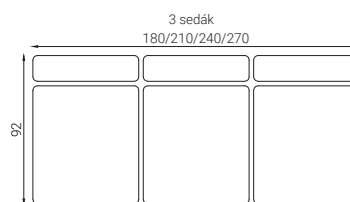

SEDACIA SÚPRAVA
Ravena

Modulárna, funkčná, vyrobená na mieru

Moduly

BEZPODRUČOVÉ

JEDNOPODRUČOVÉ

DVOJPODRUČOVÉ

PODRÚČKY

ROH

HOCKER

* V prípade potreby je možné upraviť rozmery každého modulu podľa požiadaviek zákazníka presne na mieru.