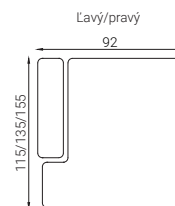

OTOMAN S PODRÚČKOU

OTOMAN BEZ PODRÚČKY

UMB

TERMINÁL

* V prípade potreby je možné upraviť rozmery každého modulu podľa požiadaviek zákazníka presne na mieru.

Funkcie

ROZKLAD - možnosť rozložiť sedák, v rohovej konfigurácii je vhodný pre príležitostné spanie ako dvoj lôžko.

ÚLOŽNÝ PRIESTOR - možnosť otváracieho otomanu alebo umb.

Technické informácie

MIERY

Výška sedenia - 37cm, 40cm, 42cm, 45cm podľa výšky nožičiek.

Hĺbka sedenia - 61cm

Výška chrbtovej opierky - 42cm

Výška nožičiek - 7cm, 10cm, 12cm, 15cm

MATERIÁL

Kostra - masívne bukové drevo, smrekové drevo, pleglejka, DTD.

Výplň - PUR pena v dvoch možných hustotách podľa komfortu sedenia.

Poťah - látka / koža

Nožičky - drevo / kov

KONFIGURÁCIE

Samostatná pohovka - dvojpodručový modul

Rohová sedacia súprava - jednopodručový modul v kombinácii s otomanom, UMB, alebo dva jednopodručové moduly spojené rohom.

Sedacia súprava v tvare U - stredový modul bez podrúčok v kombinácii s otomanom, UMB alebo rohom a jednopodručovým modulom z každej strany.

Sedaciu súpravu vyrobíme na mieru podľa vašich požiadaviek.