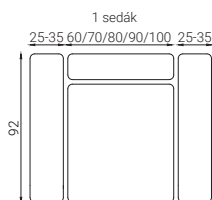

DVOJPODRUČOVÉ