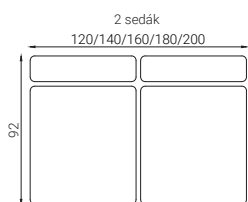

SEDACIA SÚPRAVA
Ravena

Modulárna, funkčná, vyrobená na mieru

Moduly

BEZPODRUČOVÉ

JEDNOPODRUČOVÉ

DVOJPODRUČOVÉ

PODRÚČKY

ROH

HOCKER

* V prípade potreby je možné upraviť rozmery každého modulu podľa požiadaviek zákazníka presne na mieru.