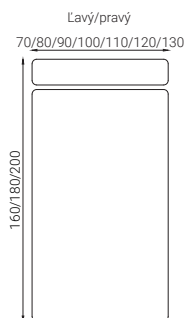

OTOMAN BEZ PODRÚČKY