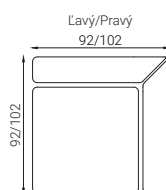

SEDACIA SÚPRAVA
Ravena

Modulárna, funkčná, vyrobená na mieru

Moduly

BEZPODRUČOVÉ

JEDNOPODRUČOVÉ

DVOJPODRUČOVÉ

PODRÚČKY

ROH

HOCKER

* V prípade potreby je možné upraviť rozmery každého modulu podľa požiadaviek zákazníka presne na mieru.