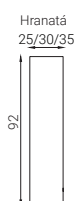

SEDACIA SÚPRAVA
Ravena

Modulárna, funkčná, vyrobená na mieru

Moduly

BEZPODRUČOVÉ

JEDNOPODRUČOVÉ

DVOJPODRUČOVÉ

PODRÚČKY

ROH

HOCKER

* V prípade potreby je možné upraviť rozmery každého modulu podľa požiadaviek zákazníka presne na mieru.