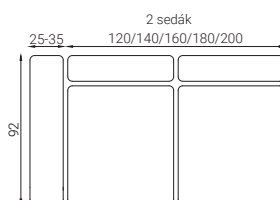

JEDNOPODRUČOVÉ