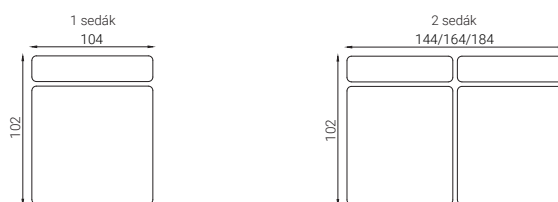

Moduly

BEZPODRUČOVÉ