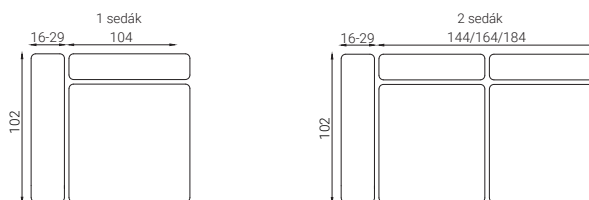

JEDNOPODRUČOVÉ