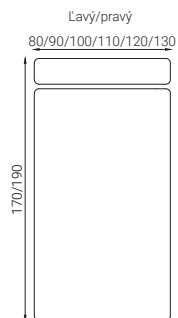

OTOMAN BEZ PODRÚČKY