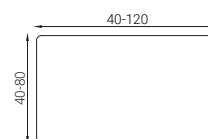

HOCKER

* V prípade potreby je možné upraviť rozmery každého modulu podľa požiadaviek zákazníka presne na mieru.