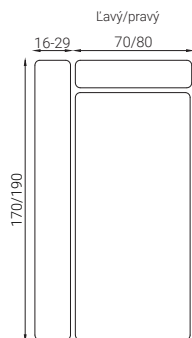

OTOMAN S PODRÚČKOU