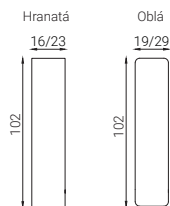

OTOMAN S PODRÚČKOU

OTOMAN BEZ PODRÚČKY

PODRÚČKY

HOCKER

* V prípade potreby je možné upraviť rozmery každého modulu podľa požiadaviek zákazníka presne na mieru.

Funkcie

ROZKLAD - jednoduchým rozložením sedáku vznikne lôžko vhodné na každodenné spanie.

ÚLOŽNÝ PRIESTOR - možnosť otváracieho otomanu.

Technické informácie

MIERY

- Výška sedenia - 48cm
- Výška spania - 54cm
- Hĺbka sedenia - 57cm
- Výška chrbtovej opierky - 44cm
- Výška nožičiek - 7cm
- Hrúbka matracu - 12cm

MATERIÁL

- Kostra - masívne bukové drevo, smrekové drevo, preglejka, DTD.
- Výplň - PUR pena v dvoch možných hustotách podľa komfortu sedenia.
- Potah - látka / koža
- Nožičky - drevo / kov
- Matrac - štandard PUR pena / comfort HR pena

Sedaciu súpravu vyrobíme na mieru podľa vašich požiadaviek.