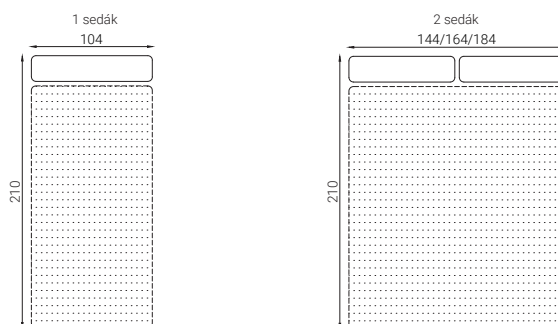

Funkcie

ROZKLAD - jednoduchým rozložením sedáku vznikne lôžko vhodné na každodenné spanie.

ÚLOŽNÝ PRIESTOR - možnosť otváracieho otomanu.

Technické informácie

MIERY

- Výška sedenia - 48cm
- Výška spania - 54cm
- Hĺbka sedenia - 57cm
- Výška chrbtovej opierky - 44cm
- Výška nožičiek - 7cm
- Hrúbka matracu - 12cm

MATERIÁL

- Kostra - masívne bukové drevo, smrekové drevo, preglejka, DTD.
- Výplň - PUR pena v dvoch možných hustotách podľa komfortu sedenia.
- Potah - látka / koža
- Nožičky - drevo / kov
- Matrac - štandard PUR pena / comfort HR pena

Sedaciu súpravu vyrobíme na mieru podľa vašich požiadaviek.