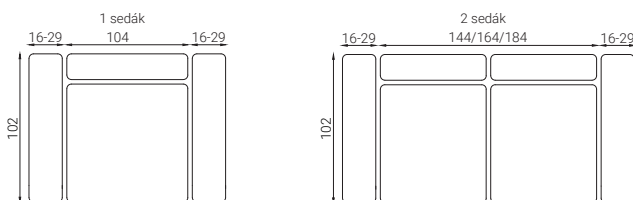

DVOJPODRUČOVÉ